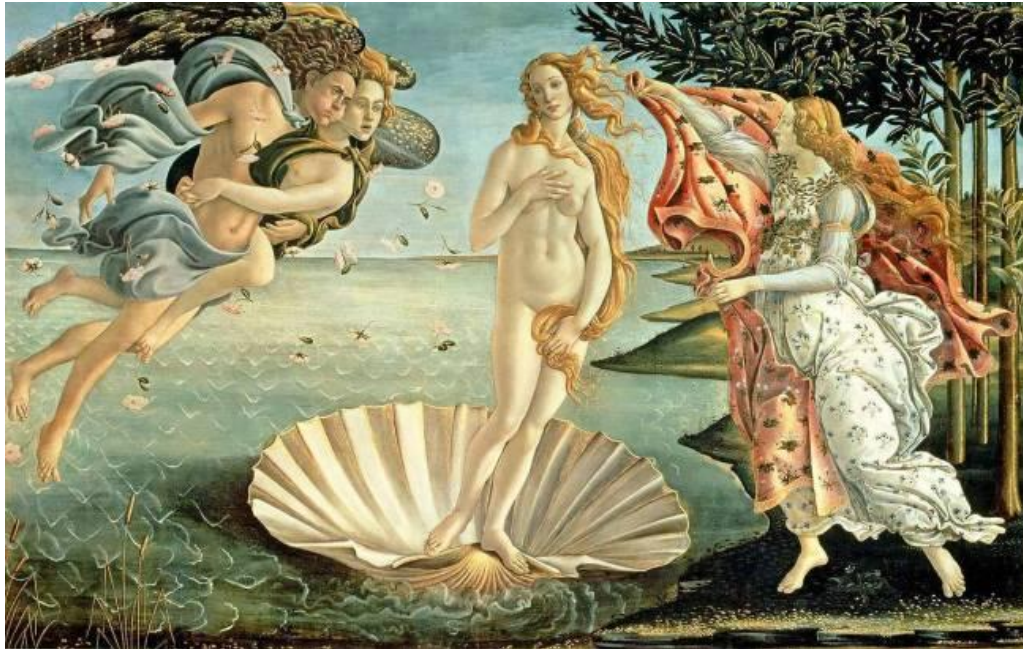

La naissance de Vénus

L'œuvre :

Botticelli a peint la naissance de Vénus, une déesse de la mythologie grecque. Dans ce tableau, il y a aussi le dieu du vent, Zéphir. On aime ce tableau car on adore la mythologie.

Gabin et Warren

Nos réalisations :

On a découpé des images de personnages et d'objets puis on les a collées pour représenter le tableau. C'était amusant.

Elsa et Antoine